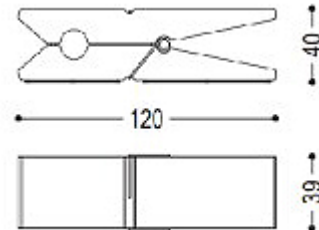

Desde la impresionante barra de casa hasta el pequeño e indestructible banco infantil o de flores.

„Miss Biggy“, 2,40 m de largo

„Mr. Long“, 1,90 m de largo

„Kid 120“, 1,20 m de largo

Nuestro impresionante bar de la casa "Flower + Power"

Nuestros tres
tamaños diferentes

Brillante y sorprendente:
La poderoso barra de madera maciza para el bar, quincho o terraza de tu hogar

2,50 m de largo
0,85 m de altura
0,47 m de profundidad

**FLOWER
+ POWER**