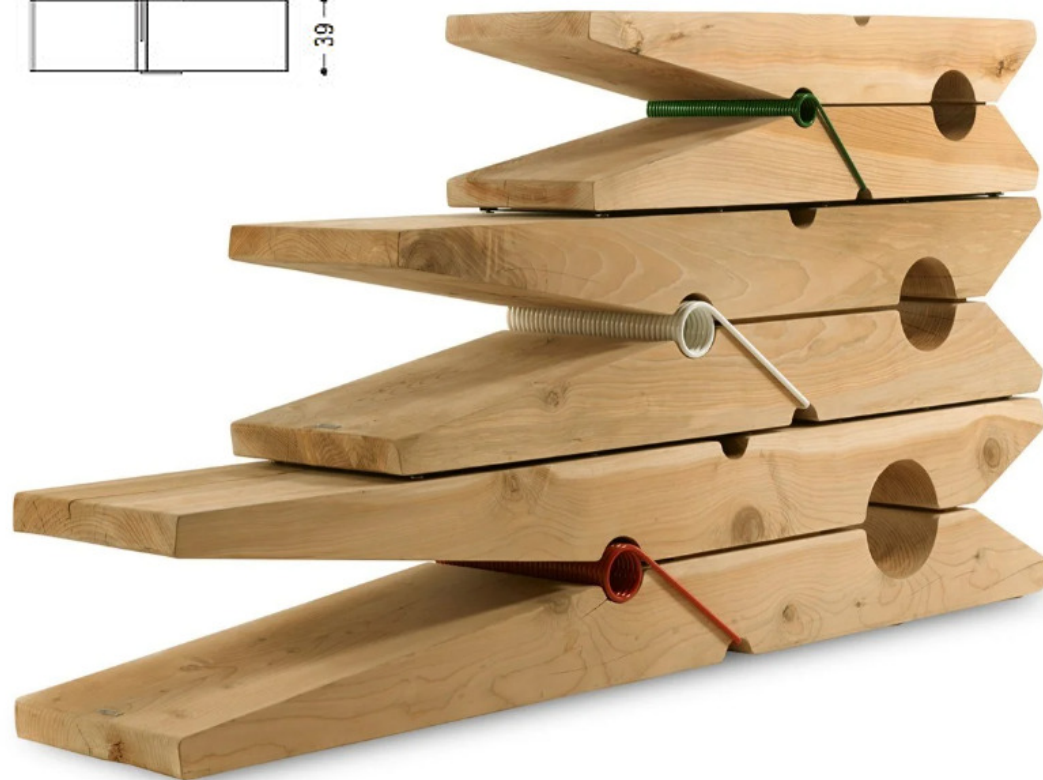

Desde la impresionante barra de casa hasta el pequeño e indestructible banco infantil o de flores.

„Miss Biggy“, 2,40 m de largo

„Mr. Long“, 1,90 m de largo

„Kid 120“, 1,20 m de largo

Nuestro impresionante bar de la casa "Flower + Power"

Nuestros tres
tamaños diferentes

Brillante y sorprendente:
La poderoso barra de madera maciza para el bar, quincho o terraza de tu hogar

2,50 m de largo
0,85 m de altura
0,47 m de profundidad

**FLOWER
+ POWER**

*Bonitos cubos de madera como
taburetes, mesitas u objetos decorativos.*

0,45 x 0,45 x 0,45 m

Mesa de centro,
fabricada en madera maciza de pino.

La hermosa pinza se presenta como una
impresionante idea para su residencia que
armoniza con cualquier estilo...