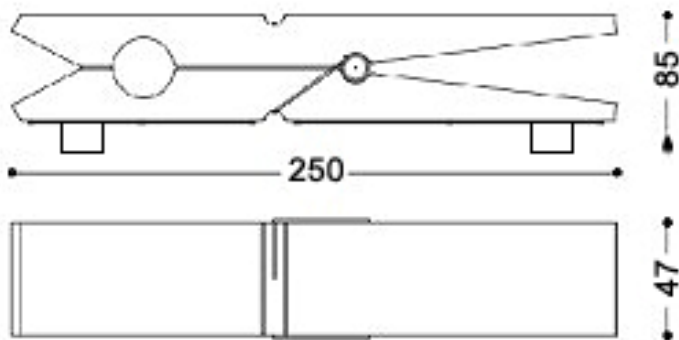

Desde la impresionante barra de casa hasta el pequeño e indestructible banco infantil o de flores.

„Miss Biggy“, 2,40 m de largo

„Mr. Long“, 1,90 m de largo

„Kid 120“, 1,20 m de largo

Nuestro impresionante bar de la casa "Flower + Power"

Nuestros tres
tamaños diferentes

Brillante y sorprendente:
La poderoso barra de madera maciza para el bar, quincho o terraza de tu hogar

2,50 m de largo
0,85 m de altura
0,47 m de profundidad

**FLOWER
+ POWER**