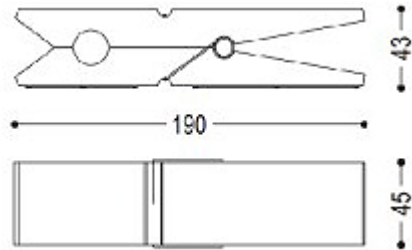

Desde la impresionante barra de casa hasta el pequeño e indestructible banco infantil o de flores.

„Miss Biggy“, 2,40 m de largo

„Mr. Long“, 1,90 m de largo

„Kid 120“, 1,20 m de largo

Nuestro impresionante bar de la casa "Flower + Power"

Nuestros tres
tamaños diferentes

Brillante y sorprendente:
La poderoso barra de madera maciza para el bar, quincho o terraza de tu hogar

2,50 m de largo
0,85 m de altura
0,47 m de profundidad

**FLOWER
+ POWER**