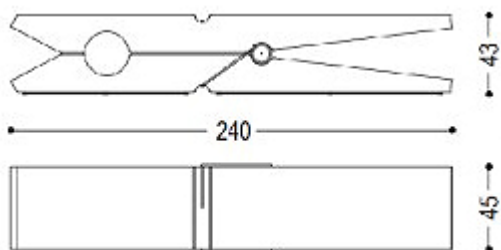

Desde la impresionante barra de casa hasta el pequeño e indestructible banco infantil o de flores.

„Miss Biggy“, 2,40 m de largo

„Mr. Long“, 1,90 m de largo

„Kid 120“, 1,20 m de largo

Nuestro impresionante bar de la casa "Flower + Power"

Nuestros tres
tamaños diferentes

Brillante y sorprendente:
La poderoso barra de madera maciza para el bar, quincho o terraza de tu hogar

2,50 m de largo
0,85 m de altura
0,47 m de profundidad

**FLOWER
+ POWER**